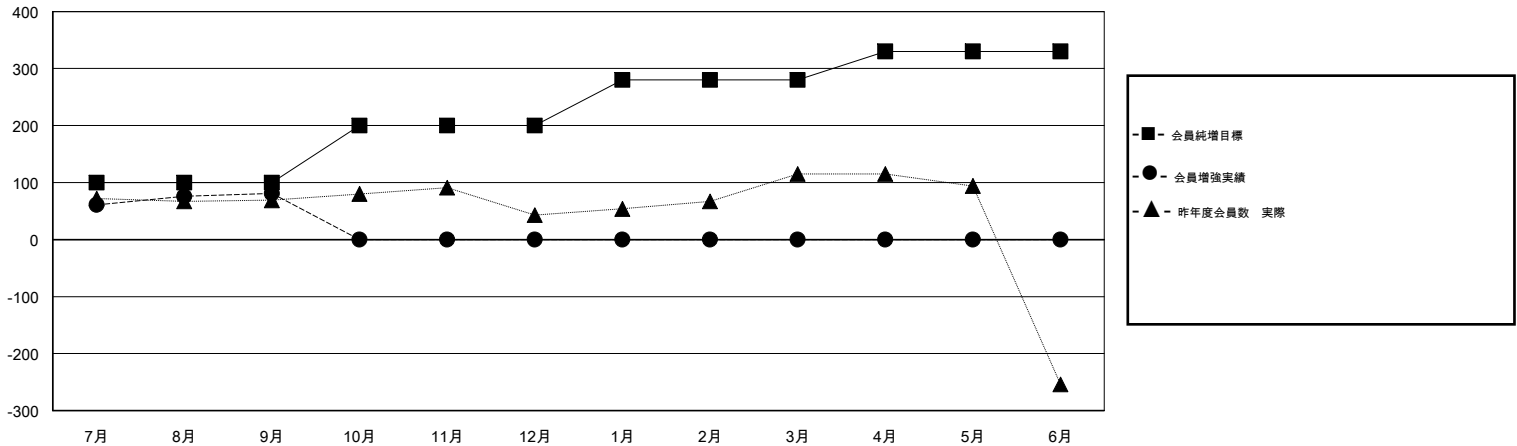

MONTHLY MEMBERSHIP PROGRESS REPORT

District 334 A

Results as of: 09/30/2018

GMT: MASAYOSHI MARUYAMA, YASUHISA NAKAMURA

地域 JAPAN

GMT会則地域

クラブ				名			
結果 : 2018-2019				結果 : 2018-2019			
四半期	新クラブ目標	新クラブ	解散クラブ	四半期	会員純増目標	会員増強実績	退会者(転籍を含む) 実際
7月/8月/9月	0	0	0	7月/8月/9月	100	141	51
10月/11月/12月	0	0	0	10月/11月/12月	100	0	0
1月/2月/3月	0	0	0	1月/2月/3月	80	0	0
4月/5月/6月	0	0	0	4月/5月/6月	50	0	0

新クラブ目標及び実績累計

会員目標及び実績累計

解散クラブ: 0	64 CLUBS OF 118 一名以上の新会員を登録	男女別 男性 4,339 (67.26%) 女性 2,112 (32.74%) 女性%年度目標: 0%
退会者	会員累計データを見るには、ここをクリック ク	世帯主/家族会員合計 3,876
物故会員 6		国際会費半額の家族会員 2,124
クラブ解散 0		
その他 45		
合計 51		